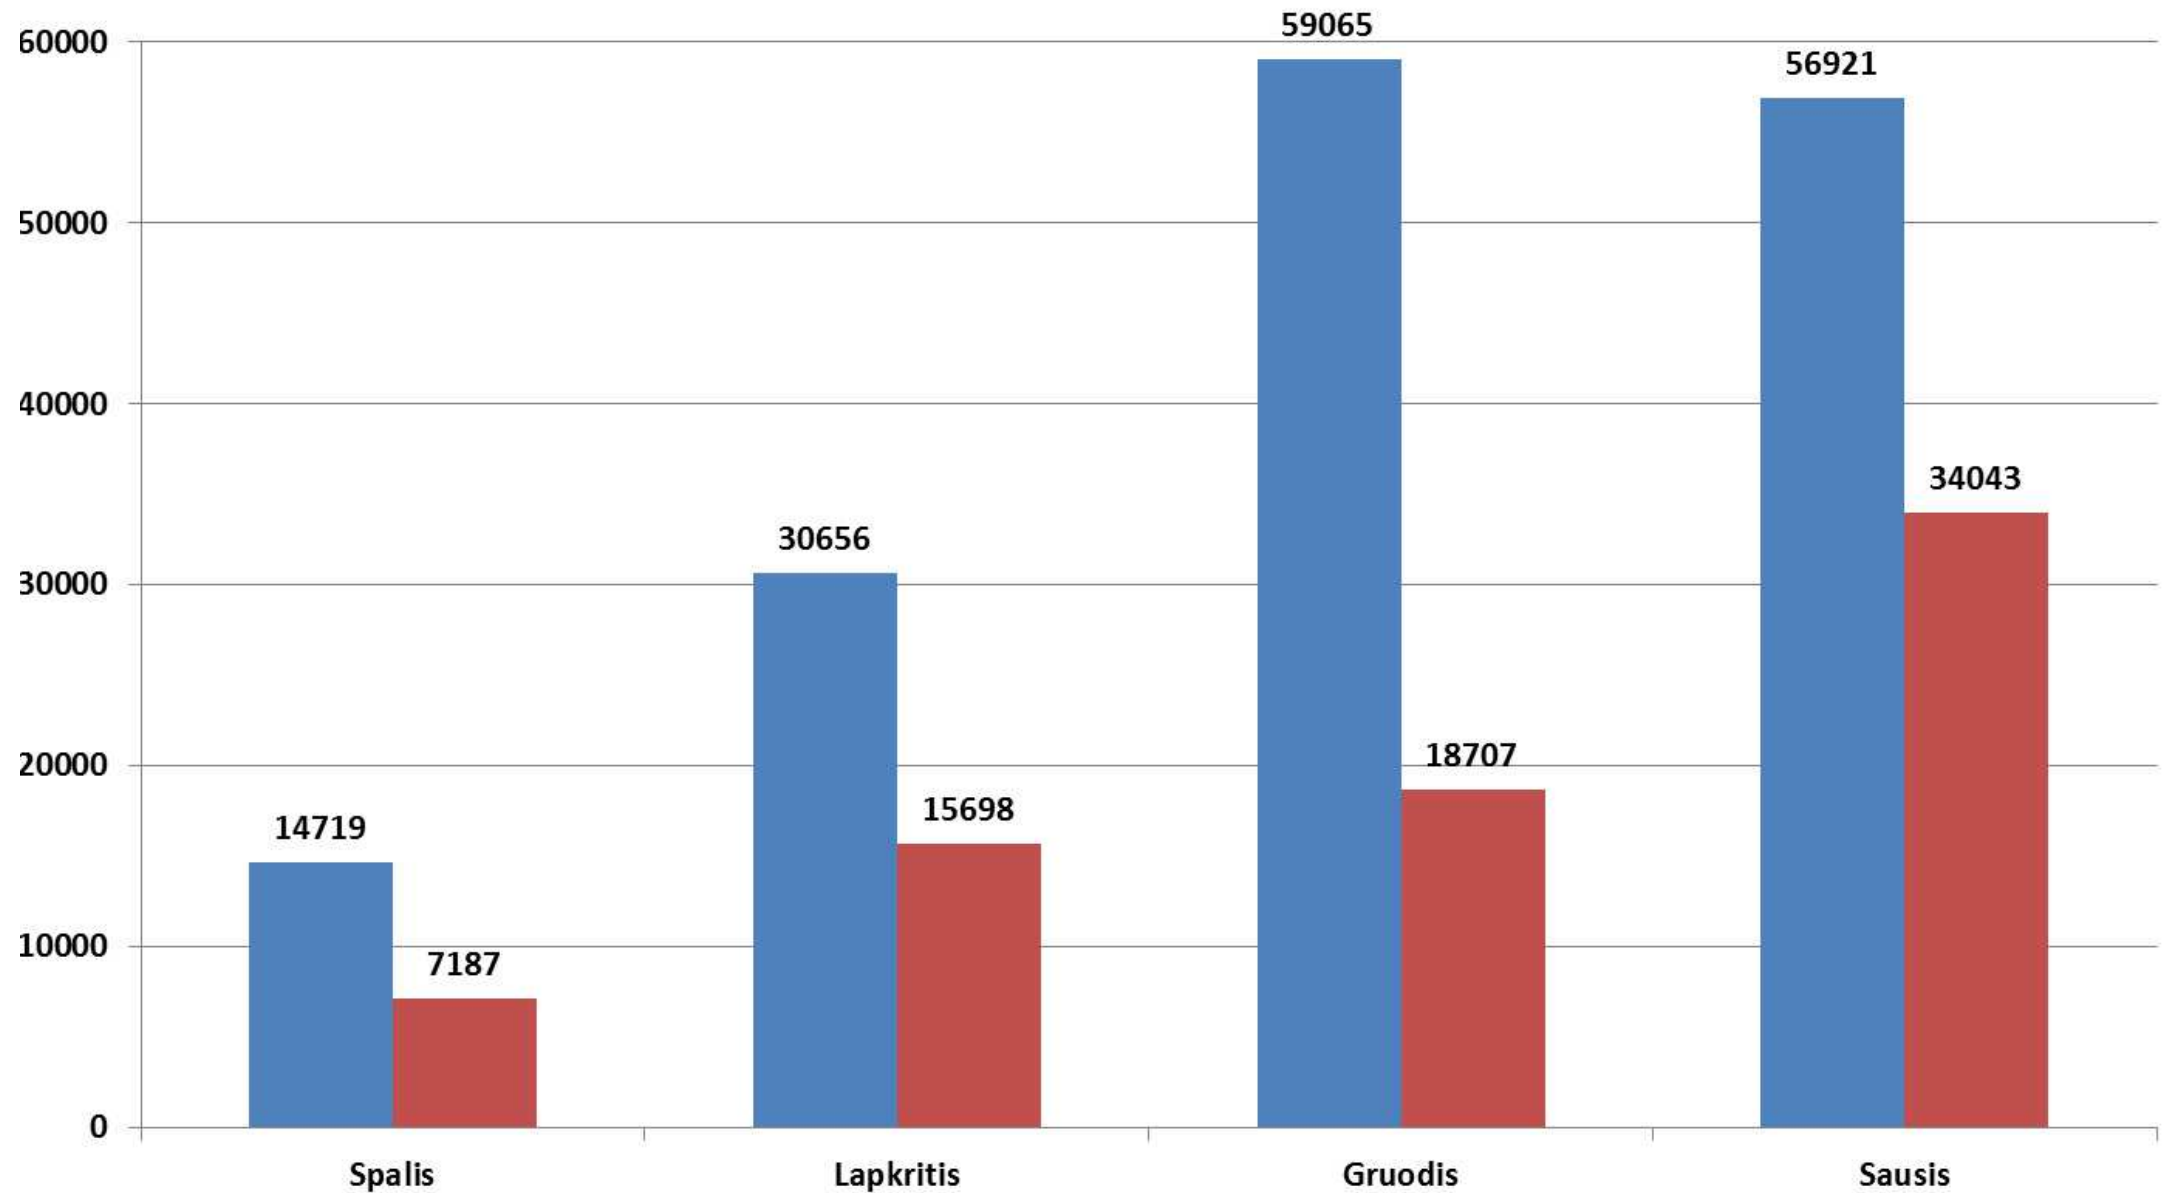

Šiluminės energijos suvartojimas daugiabučiame gyvenamajame name Pieninės g.7, Raseiniai, kWh

■ Prieš renovaciją (2014-2015) ■ Po renovacijos (2015-2016)

Šiluminės energijos suvartojimas daugiabučiame gyvenamajame name Gamyklos g. 2, Viduklė, kWh

■ Prieš renovaciją (2014-2015) ■ Po renovacijos (2015-2016)